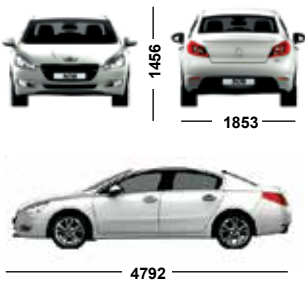

BAZI ARAÇ BOYUTLARI

Passat Variant

Volkswagen Touareg

Volkswagen Golf

Peugeot 508

Audi A6

Not: Belirtilen araç ölçüleri standart ölçülerdir. Üzerlerinde herhangi bir aksesuar veya özel lastik bulunmamaktadır.