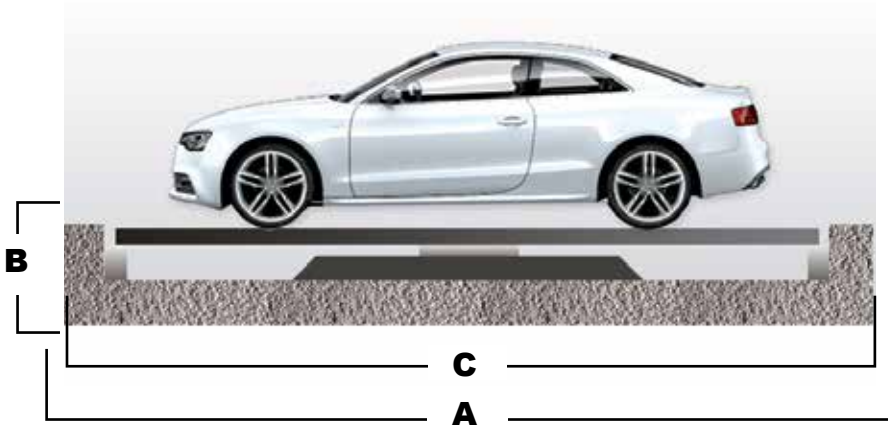

METE TURNTABLE

Çoğu otoparklarda alan sıkıntısından dolayı dönüşlerde problemler yaşanmaktadır. Bunun için üretilen bir model olan **Turntable** size kolay ve akıllı bir çözüm sunmaktadır.

Uzaktan kumanda veya kumanda paneliyle kullanılabilinen ürün sizi birden fazla manevralardan kurtarmaktadır. Manevra alanlarını kaldırarak size alanlarınızı daha kullanışlı kullanmanızı sağlar.