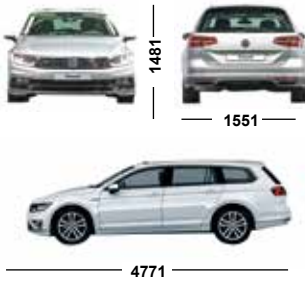

BAZI ARAÇ BOYUTLARI

Passat Variant