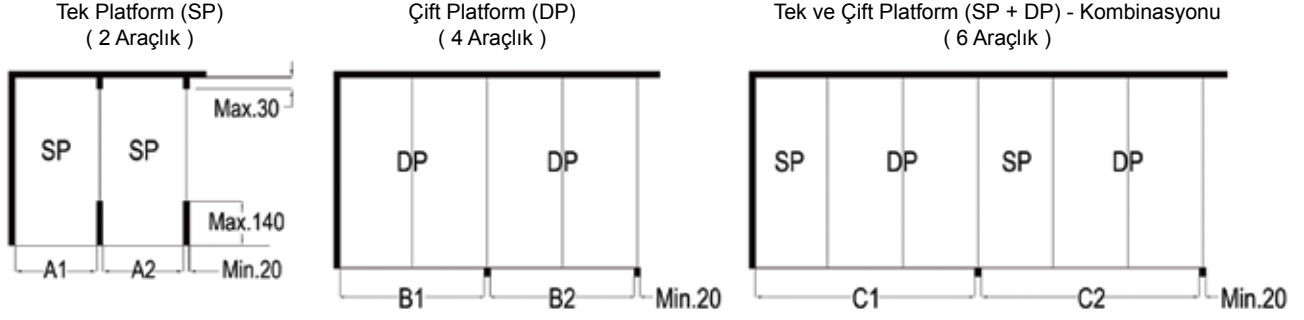

Kolon Kesiti

Net İç Genişlik	A1	A2
230	260	265
240*	270	275
250	280	285
260	290	295
270	300	305

Net İç Genişlik	B1	B2
460	485	475
470*	495	485
480	505	495
490	515	505
500	525	515

Net İç Genişlik	C1	C2
230 + 460	745	735
250 + 470*	765	755
250 + 480	785	775
250 + 500	805	795
270 + 500	825	815

* Standard Model

- Güç ünitesi duvara monte edilir. Bağlantı için min. 15 cm beton kalınlığı gerekmektedir.
- Zemin ve alt kat duvarları terazide ve gönyeli olmalıdır. Beton kalitesi ise min. C20/25 yapılmalıdır.

Havuz İçi Drenaj

Havuz içine su baskınlarını ve su kaçaklarını önlemek amacıyla drenaj yapılmalıdır. (50x50x20 cm). Havuz tabanı da eğim verilerek biriken suyun drenaj kuyusu ile atılması sağlanır. Öte yandan havuz tabanına alt zeminden gelebilecek su ve benzeri sıvıları önlemek amacıyla yalıtım yapılması önerilir.