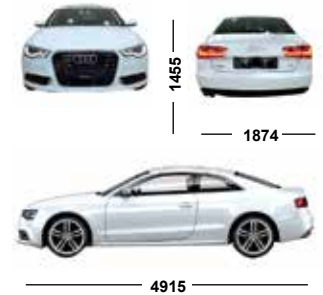

BAZI ARAÇ BOYUTLARI

Passat Variant

Volkswagen Touareg

Volkswagen Golf

Peugeot 508

Audi A6

Not: Belirtilen araç ölçüleri standart ölçülerdir. Üzerlerinde herhangi bir aksesuar veya özel lastik bulunmamaktadır.