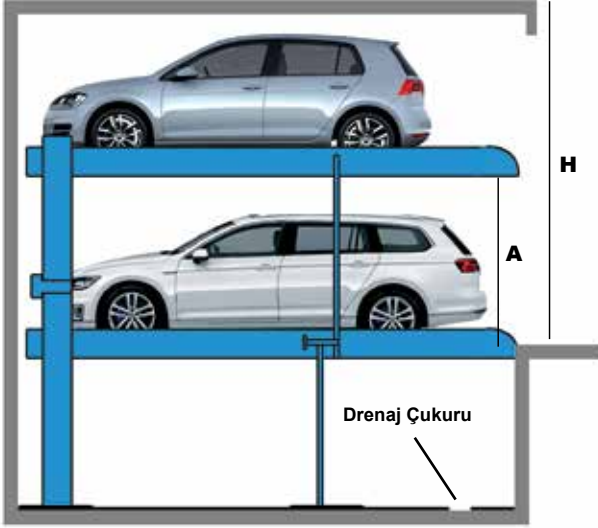

METE PARK HAVUZ MODEL

Park edilen araçlara hiçbir araca bağımlı olmadan ulaşabilirsiniz. Aşağı ya da yukarı katlara park edilen araçlara hiçbir aracı aşağı çıkarmadan, aşağı yukarı hareket ettirilerek istenilen araç otoparktan çıkabilir.

Tekli & Çiftli Havuz park alanınızı iki katlı otopark alanına çevirebilirsiniz. Standart Model tüm orta sınıf araçlar için konforlu, ekonomik ve ideal bir modeldir.

METE PİT

Ölçü Bilgileri

Bütün ölçüler cm'dir.
Bina inşaat toleransı max.
+ 3cm'dir.
Bina inşaat ölçüleri net ve
standart olmalıdır.
SP (Tek Platform) = 2 Araç
DP (Çift Platform) = 4 Araç

Model	H	A
DUO 170	340	160
DUO 180*	350	170
DUO 190	360	180
DUO 200	370	190
DUO 210	380	200

* Standard Model

Standart Model

Standart Model Sedan ve
Station model orta sınıf
araba kombinasyonları
için idealdir.

B: Havuz Yüksekliği
C: Havuz Boyu

TYPE	Araç Yüksekliği		
	H	E	D
DUO 170	340	150	150
DUO 180*	350	150	160
DUO 190	360	150	170
DUO 200	370	150	180
DUO 210	380	150	190
DUO 220	390	150	200

* Standard Model