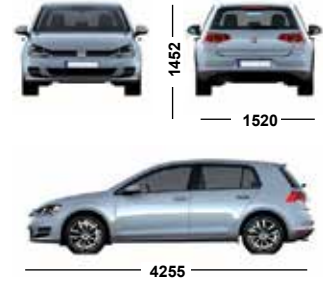

BAZI ARAÇ BOYUTLARI

Passat Variant

Volkswagen Touareg

Volkswagen Golf

Peugeot 508

Audi A6

Not: Belirtilen araç ölçüleri standart ölçülerdir. Üzerlerinde herhangi bir aksesuar veya özel lastik bulunmamaktadır.