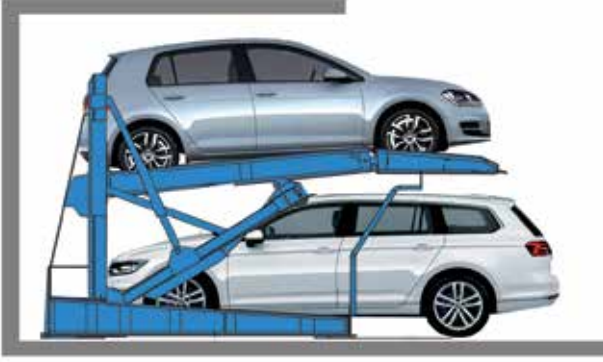

METE CITY LN

METE CITY HW