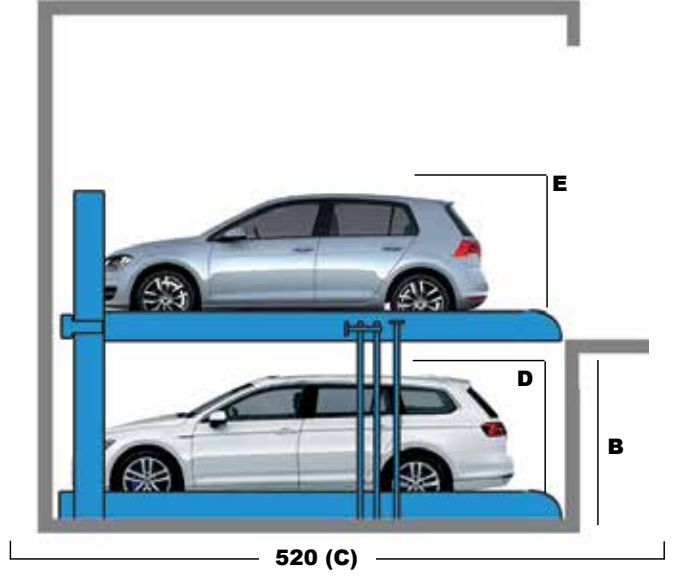

METE PARK HAVUZ MODEL

Park edilen araçlara hiçbir araca bağımlı olmadan ulaşabilirsiniz. Aşağı ya da yukarı katlara park edilen araçlara hiçbir aracı aşağı çıkarmadan, aşağı yukarı hareket ettirilerek istenilen araç otoparktan çıkabilir.

Tekli & Çiftli Havuz park alanınızı iki katlı otopark alanına çevirebilirsiniz. Standart Model tüm orta sınıf araçlar için konforlu, ekonomik ve ideal bir modeldir.

METE PİT

Ölçü Bilgileri

Bütün ölçüler cm'dir.
Bina inşaat toleransı max.
+ 3cm'dir.
Bina inşaat ölçüleri net ve
standart olmalıdır.
SP (Tek Platform) = 2 Araç
DP (Çift Platform) = 4 Araç

Model	H	A
DUO 170	340	160
DUO 180*	350	170
DUO 190	360	180
DUO 200	370	190
DUO 210	380	200

* Standard Model

Standart Model

Standart Model Sedan ve
Station model orta sınıf
araba kombinasyonları
için idealdir.

B: Havuz Yüksekliği
C: Havuz Boyu

TYPE	Araç Yüksekliği		
	H	E	D
DUO 170	340	150	150
DUO 180*	350	150	160
DUO 190	360	150	170
DUO 200	370	150	180
DUO 210	380	150	190
DUO 220	390	150	200

* Standard Model