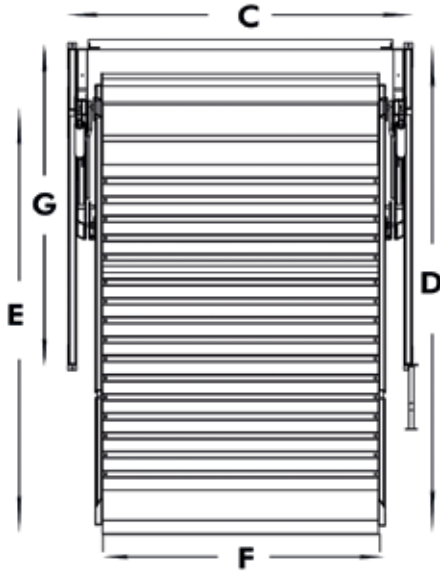

MODEL	Yüksek Geniş* HW*	Yüksek Dar HN	Alçak Geniş LW	Alçak Dar LN
A	169	169	170	170
B	200	200	128	128
C	250	232	250	232
D	370	370	370	370
E	350	350	350	350
F	200	184	200	184
G	250	250	250	250

Yüksek Geniş* standart modeldir.