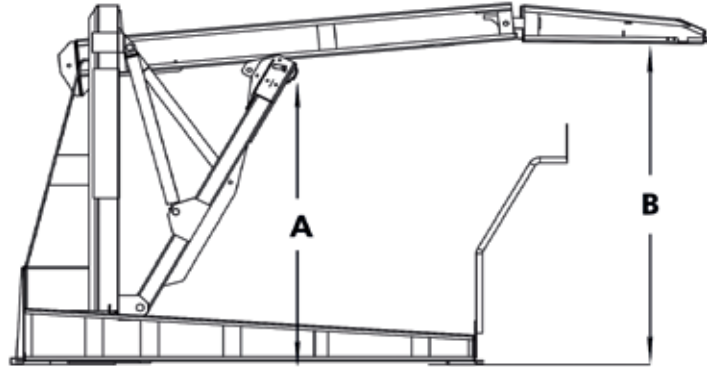

METE CITY LN

METE CITY HW

MODEL	Yüksek Geniş* HW*	Yüksek Dar HN	Alçak Geniş LW	Alçak Dar LN
A	169	169	170	170
B	200	200	128	128
C	250	232	250	232
D	370	370	370	370
E	350	350	350	350
F	200	184	200	184
G	250	250	250	250